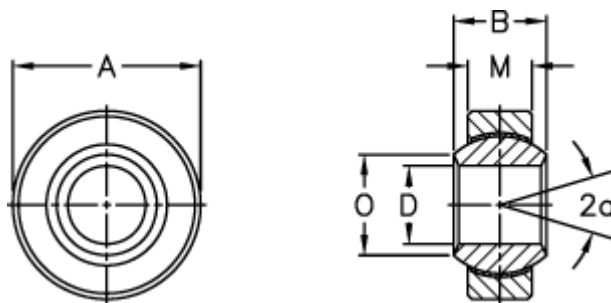

Varenummer: 03353204

Beskrivelse: Fluro ledleje GXOW 20.46MS

Mål

a (grader)	= 14
Ah6	= 46
B	= 25
DH7	= 20
Dynamisk radial belastning C (kN)	= 93.5
M	= 18
O	= 24.3
Statisk radial belastning C0 (kN)	= 130

Vægt (g) = 200